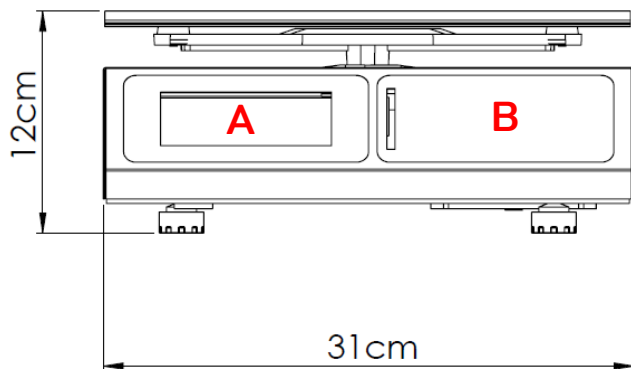

Báscula electrónica

PESO PRECIO TOTAL

Modelos: LPCR20-USB LPCR40-USB

- ✓ **Teclado de uso rápido.**
Mas sensible al tacto.
- ✓ **Tri rango**
3 rangos para mayor exactitud en cada pesada.
- ✓ **Evita errores al cobrar.**
Funciones de caja registradora.
- ✓ **Batería Recargable.**
Con duración de 100 Horas.
- ✓ **Hecha en acero inoxidable.**
Resistente y de fácil limpieza.
- ✓ **Genera más confianza.**
Display para vista al cliente.
- ✓ **Conéctala a tu punto de venta**
Conexión mediante puerto USB.

Capacidades: 20kg y 40kg

Especificaciones Técnicas

Capacidades	2, 4, 20kg / 4, 8, 40kg
Division mínima	1g, 2g, 5g / 2g, 5g, 10g
Pesada mínima	20g / 40g
Memorias programables	100 PLU's
Backlight	Color blanco
Voltaje de entrada al adaptador	100/240Vca 50/60Hz
Salida adaptador de corriente	6V / 500mA
Adaptador de corriente	Incluido
Tara máxima	9.995 kg / 9.990 kg
Plato	30.5 x 22.5cm
Precio por kg máx.	999.99 / 999.99
Total a pagar máx.	9999.99 / 9999.99
Temp. de operación	-10 a 40°C (14 a 104°F)
Temp. de almacenaje	-20 a 50°C (-4 a 122°F)
Peso neto	4.6 kg / 5.61 kg
Peso con empaque	5.9 kg / 6.91 kg

Báscula electrónica

PESO PRECIO TOTAL

Dimensiones y detalles

- A. Display con backligh blanco
- B. Teclado sensible al tacto
- C. Plato de acero inoxidable
- D. Gabinete de acero inoxidable

Certificaciones