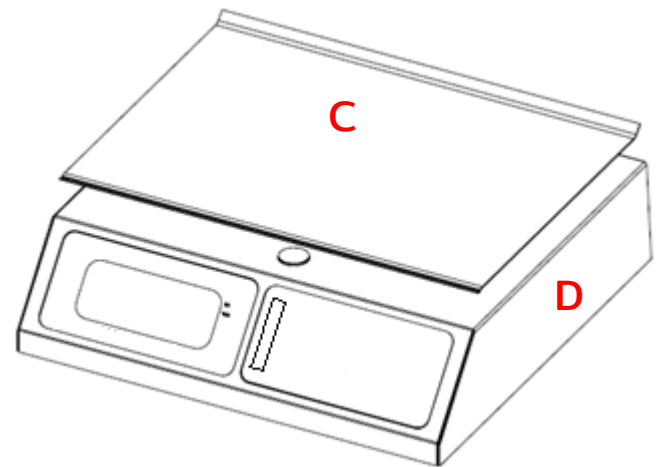

Báscula electrónica

PESO PRECIO TOTAL

Modelos: LPCR20-USB LPCR40-USB

- ✓ **Teclado de uso rápido.**
Mas sensible al tacto.
- ✓ **Tri rango**
3 rangos para mayor exactitud en cada pesada.
- ✓ **Evita errores al cobrar.**
Funciones de caja registradora.
- ✓ **Batería Recargable.**
Con duración de 100 Horas.
- ✓ **Hecha en acero inoxidable.**
Resistente y de fácil limpieza.
- ✓ **Genera más confianza.**
Display para vista al cliente.
- ✓ **Conéctala a tu punto de venta**
Conexión mediante puerto USB.

Capacidades: 20kg y 40kg

Especificaciones Técnicas

Capacidades	2, 4, 20kg / 4, 8, 40kg
Division mínima	1g, 2g, 5g / 2g, 5g, 10g
Pesada mínima	20g / 40g
Memorias programables	100 PLU's
Backlight	Color blanco
Voltaje de entrada al adaptador	100/240Vca 50/60Hz
Salida adaptador de corriente	6V / 500mA
Adaptador de corriente	Incluido
Tara máxima	9.995 kg / 9.990 kg
Plato	30.5 x 22.5cm
Precio por kg máx.	999.99 / 999.99
Total a pagar máx.	9999.99 / 9999.99
Temp. de operación	-10 a 40°C (14 a 104°F)
Temp. de almacenaje	-20 a 50°C (-4 a 122°F)
Peso neto	4.6 kg / 5.61 kg
Peso con empaque	5.9 kg / 6.91 kg

Báscula electrónica

PESO PRECIO TOTAL

Dimensiones y detalles

- A. Display con backligh blanco
- B. Teclado sensible al tacto
- C. Plato de acero inoxidable
- D. Gabinete de acero inoxidable

Certificaciones