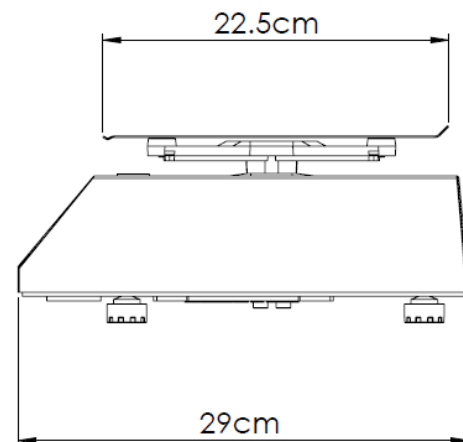

Báscula electrónica

PESO PRECIO TOTAL

Modelos: LPCR20-USB LPCR40-USB

- ✓ **Teclado de uso rápido.**
Mas sensible al tacto.
- ✓ **Tri rango**
3 rangos para mayor exactitud en cada pesada.
- ✓ **Evita errores al cobrar.**
Funciones de caja registradora.
- ✓ **Batería Recargable.**
Con duración de 100 Horas.
- ✓ **Hecha en acero inoxidable.**
Resistente y de fácil limpieza.
- ✓ **Genera más confianza.**
Display para vista al cliente.
- ✓ **Conéctala a tu punto de venta**
Conexión mediante puerto USB.

Capacidades: 20kg y 40kg

Especificaciones Técnicas

Capacidades	2, 4, 20kg / 4, 8, 40kg
Division mínima	1g, 2g, 5g / 2g, 5g, 10g
Pesada mínima	20g / 40g
Memorias programables	100 PLU's
Backlight	Color blanco
Voltaje de entrada al adaptador	100/240Vca 50/60Hz
Salida adaptador de corriente	6V / 500mA
Adaptador de corriente	Incluido
Tara máxima	9.995 kg / 9.990 kg
Plato	30.5 x 22.5cm
Precio por kg máx.	999.99 / 999.99
Total a pagar máx.	9999.99 / 9999.99
Temp. de operación	-10 a 40°C (14 a 104°F)
Temp. de almacenaje	-20 a 50°C (-4 a 122°F)
Peso neto	4.6 kg / 5.61 kg
Peso con empaque	5.9 kg / 6.91 kg

Báscula electrónica

PESO PRECIO TOTAL

Dimensiones y detalles

- A. Display con backligh blanco
- B. Teclado sensible al tacto
- C. Plato de acero inoxidable
- D. Gabinete de acero inoxidable

Certificaciones