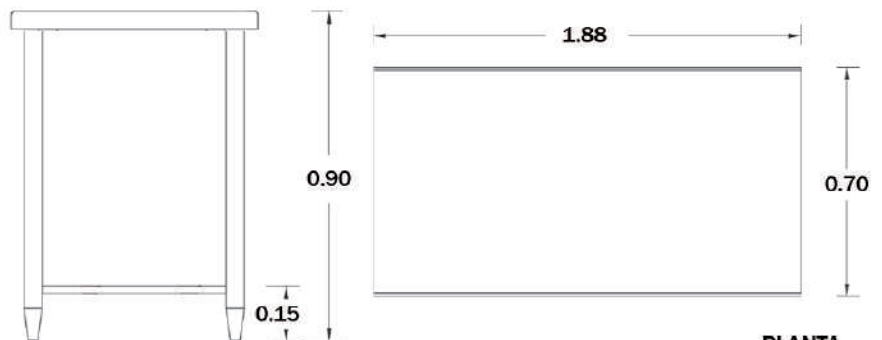

Características

línea inoxidable

Cubierta acero inoxidable.
Cubierta con doblez planchado.
Pata tubo acero inoxidable 1 5/8" Ø.
Entrepaño acero inoxidable.
Regatón nivelador aluminio.
Medidas: 1.88 x 0.70 x 0.90 mts.

Mesa central con entrepaño

Datos técnicos

*Medidas en metros.

www.ferro.com.mx

PROYECTOS METÁLICOS FERRO S.A. de C.V.

Prol. Gobernador Curriel No. 89, Col. Lomas del Cuatro C.P. 45599
Tlaquepaque, Jalisco, México