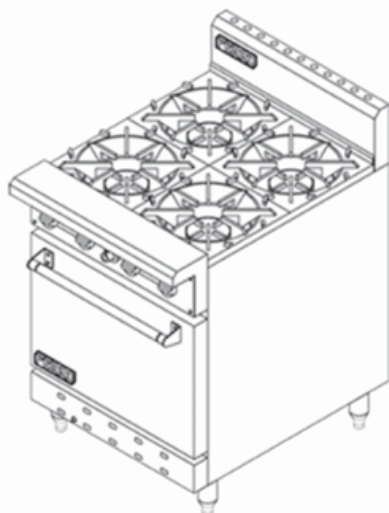

Estufa con Horno

LÍNEA PESADA

Descripción: Estufa 4 quemadores con horno Código: 23151407

Características

- Exterior fabricado en Acero Inoxidable.
- Quemadores y parrilla de fierro vaciado.
- 4 Quemadores en parrilla
  de 25,000 btu's por quemador.
- Quemador en horno tipo "U"
  de 35,000 btu's por quemador.
- Interior porcelanizado.
- Encendido de Horno manual, con piloto.
- Termostato de horno de **100-300°C (212-571 °F)**
- Ensamble para fácil limpieza y mantenimiento.
- Regatones para nivelar.
- Trabaja con gas L.P. baja presión.*
- Medidas Horno: 0.52 x 0.57 x 0.35 (3.6 ft3)
- Medidas Generales: 0.610 x 0.810 x 1.70 m

*Puede solicitarse para gas natural.

Datos Técnicos

Medidas en metros.

www.ferro.com.mx

PROYECTOS METALICOS FERRO S.A. de C.V.

Prol. Gobernador Curiel # 89, Col. Lomas del Cuatro,
C.P. 45599, Tlaquepaque, Jalisco, México
Tel. (33) 3670 7002