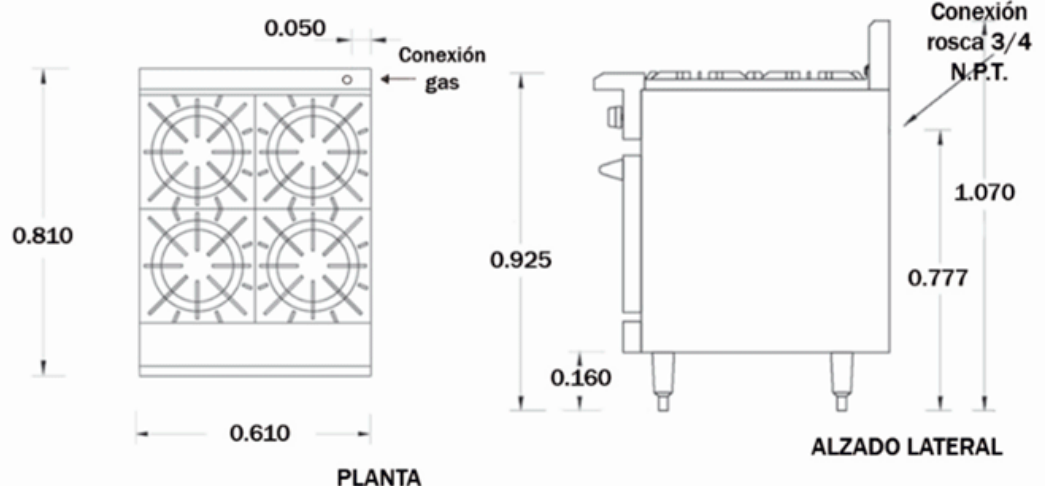

Estufa con Horno

LÍNEA PESADA

Descripción: Estufa 4 quemadores con horno Código: 23151407

Características

- Exterior fabricado en Acero Inoxidable.
- Quemadores y parrilla de fierro vaciado.
- 4 Quemadores en parrilla
de 25,000 btu's por quemador.
- Quemador en horno tipo "U"
de 35,000 btu's por quemador.
- Interior porcelanizado.
- Encendido de Horno manual, con piloto.
- Termostato de horno de **100-300°C (212-571 °F)**
- Ensamble para fácil limpieza y mantenimiento.
- Regatones para nivelar.
- Trabaja con gas L.P. baja presión.*
- Medidas Horno: 0.52 x 0.57 x 0.35 (3.6 ft3)
- Medidas Generales: 0.610 x 0.810 x 1.70 m

*Puede solicitarse para gas natural.

Datos Técnicos

Medidas en metros.

www.ferro.com.mx

PROYECTOS METALICOS FERRO S.A. de C.V.

Prol. Gobernador Curiel # 89, Col. Lomas del Cuatro,
C.P. 45599, Tlaquepaque, Jalisco, México
Tel. (33) 3670 7002