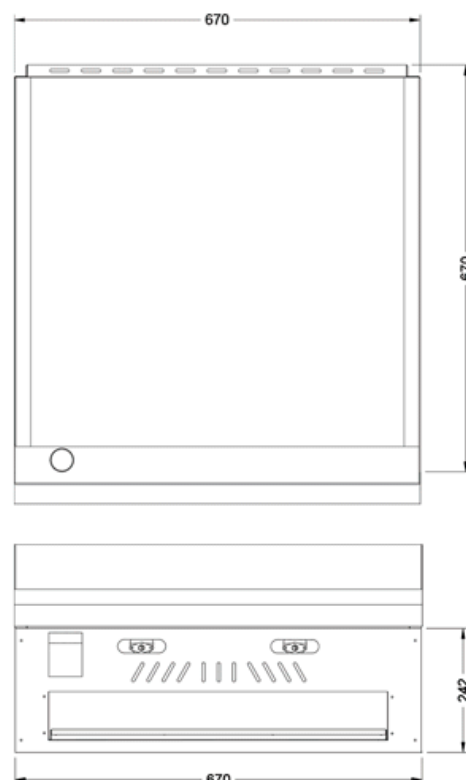

# Plancha Menor

LÍNEA COMODÍN

Descripción: Plancha Menor

Código: 16544001

## Características

Fabricado en **acero inoxidable**.  
Bastidor superior en acero inoxidable.  
Plancha en placa de acero al carbón de 3/8".  
2 Quemadores tipo "H" porcelanizados  
**de 24,872 btu's por quemador**  
Interiores de lámina porcelanizada.  
Piloto de seguridad regulable.  
Charola para derrames porcelanizada.  
Perillas cromadas.  
Funciona con gas L.P. a baja presión. \*  
Medidas 0.67 x 0.67 x 0.24 m

## Datos Técnicos

\*Medidas en mm

PLANTA

ALZADO FRONTAL

[www.ferro.com.mx](http://www.ferro.com.mx)

PROYECTOS METALICOS FERRO S.A. de C.V.  
Prol. Gobernador Curiel # 89, Col. Lomas del Cuatro,  
C.P. 45599, Tlaquepaque, Jalisco, México  
Tel. (33) 3670 7002