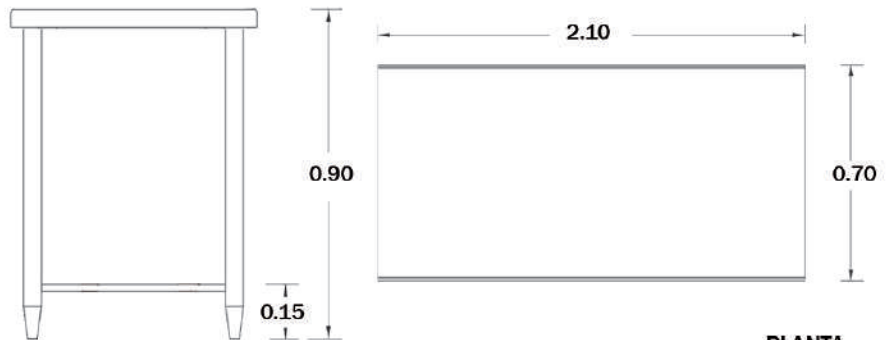

Características

línea inoxidable

- Cubierta acero inoxidable.
- Cubierta con doblez planchado.
- Pata tubo acero inoxidable 1 5/8" Ø.
- Entrepaño acero inoxidable.
- Regatón nivelador aluminio.
- Medidas: 2.10 x 0.70 x 0.90 mts.

Mesa central con entrepaño

Datos técnicos

ALZADO LATERAL

PLANTA

*Medidas en metros.

www.ferro.com.mx

PROYECTOS METÁLICOS FERRO S.A. de C.V.

Prol. Gobernador Curriel No. 89, Col. Lomas del Cuatro C.P. 45599
Tlaquepaque, Jalisco, México