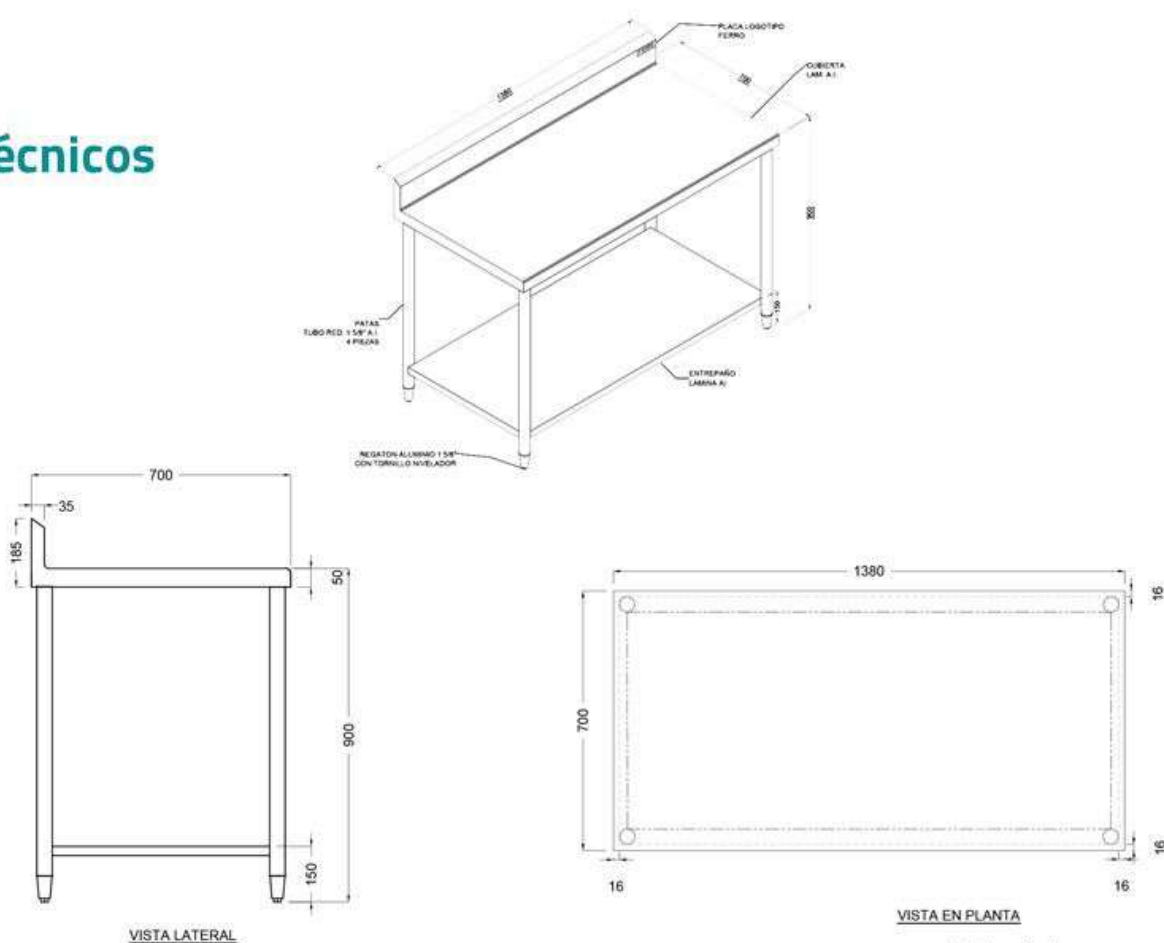

Datos Técnicos

*Medidas en milímetros.

www.ferro.com.mx

PROYECTOS METALICOS FERRO S.A. de C.V.
Prol. Gobernador Curiel # 89, Col. Lomas del Cuatro,
C.P. 45599, Tlaquepaque, Jalisco, México
Tel. (33) 3670 7002