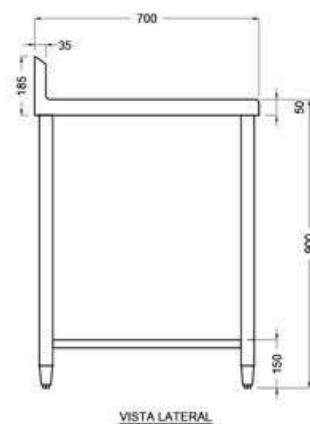

Datos Técnicos

*Medidas en milímetros.

www.ferro.com.mx

PROYECTOS METALICOS FERRO S.A. de C.V.
Prol. Gobernador Curiel # 89, Col. Lomas del Cuatro,
C.P. 45599, Tlaquepaque, Jalisco, México
Tel. (33) 3670 7002