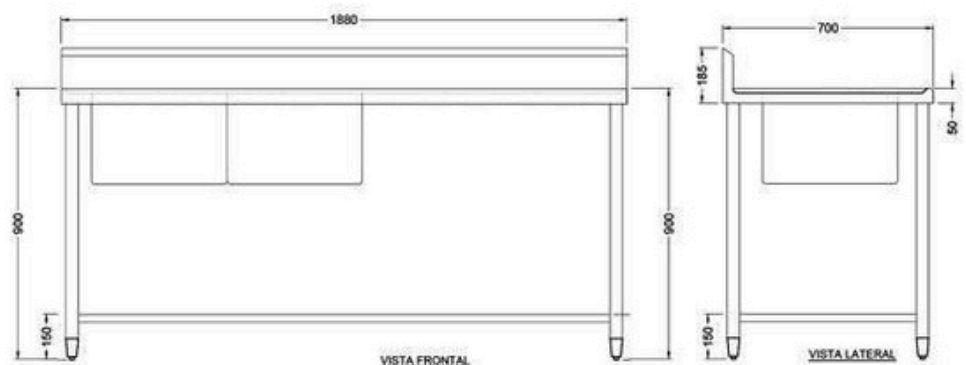

Fregadero 2 tarjas IZQ

ACERO INOXIDABLE

Descripción: Fregadero 2 tarjas IZQUIERDO

Código: 15182103

Características

- Cubierta de acero inoxidable.
- Cubierta con doblez planchado.
- Terminado sanitario.
- Patas: tubular de acero inoxidable 1 5/8" Ø
- Travesaño: tubular de acero inoxidable 1" Ø
- Tarja individual: 0.46 x 0.46 x 0.30 m.
- Regatón nivelador de aluminio.
- Medidas: 1.88 x 0.70 x 0.90 m.

Datos Técnicos

*Medidas en milímetros.