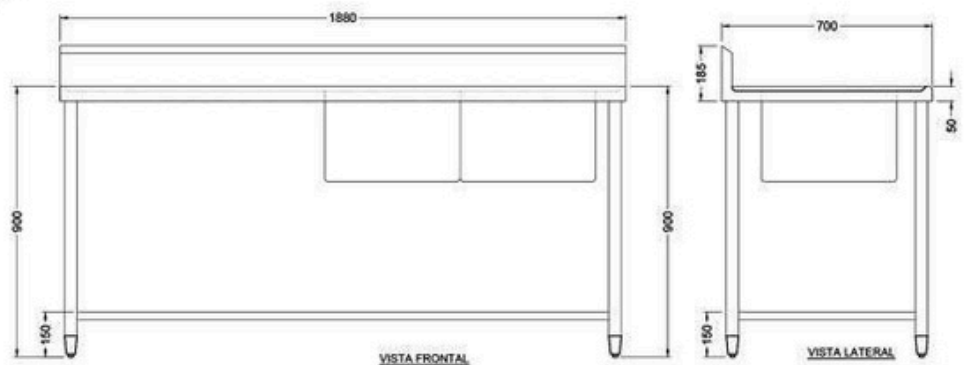

Fregadero 2 tarjas DER

ACERO INOXIDABLE

Descripción: Fregadero 2 tarjas DERECHA

Código: 15182102

Características

- Cubierta de acero inoxidable.
- Cubierta con doblez planchado.
- Terminado sanitario.
- Patas: tubular de acero inoxidable 1 5/8" Ø
- Travesaño: tubular de acero inoxidable 1" Ø
- Tarja individual: 0.46 x 0.46 x 0.30 m.
- Regatón nivelador de aluminio.
- Medidas: 1.88 x 0.70 x 0.90 m.

Datos Técnicos

*Medidas en milímetros.