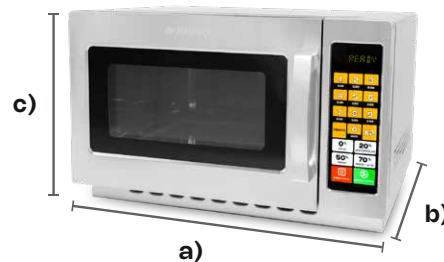

DIMENSIONES HOMIC-12D

- a) Ancho: 55.3 cm
  - b) Profundidad: 48.5 cm
  - c) Altura: 34.3 cm
2. Peso: 18.4 kg

Distribuido por:
Contacto:
Tel:

Rhino Maquinaria S.A. de C.V.
Tel: 55 4429 0229
e-mail: info@rhino.mx
rhino.mx

SERVICIO Y REFACCIONES DISPONIBLES
Contamos con una red de centros de servicio en toda la república
rhino.mx/servicio.html