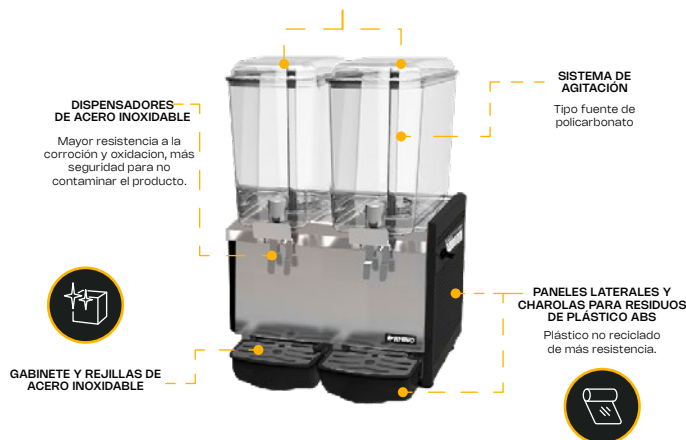

2 TANQUES CON CAPACIDAD DE 18 LITROS CADA UNO

DIMENSIONES DISBEF-2T

- a) Ancho: 49 cm
- b) Profundidad: 40 cm
- c) Altura: 73 cm
- Peso: 32.8 kg

SERVICIO Y REFACCIONES DISPONIBLES
Contamos con una red de centros de servicio en toda la república
rhino.mx/servicio.html