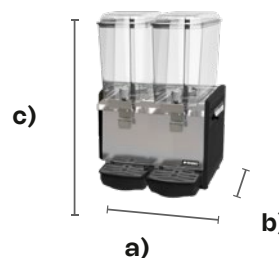

2 TANQUES CON CAPACIDAD DE 18 LITROS CADA UNO

DIMENSIONES DISBEF-2T

- a) Ancho: 49 cm
- b) Profundidad: 40 cm
- c) Altura: 73 cm
- Peso: 32.8 kg

SERVICIO Y REFACCIONES DISPONIBLES
Contamos con una red de centros de servicio en toda la república
rhino.mx/servicio.html