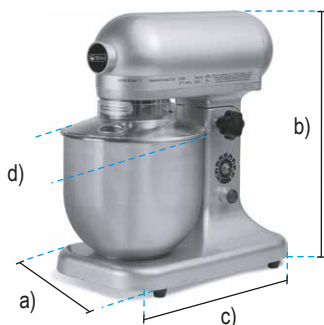

7 Litros
Capacidad de Tazón

Batidora Planetaria / Modelo: BATI-7

Planetary Mixer

BENEFICIOS

Efectividad en un tamaño compacto – Con potente motor, velocidad ajustable, tazón de acero inoxidable y accesorios intercambiables es el complemento perfecto para preparar pastelería, bizcochería y pan de masa ligera.

Cuentan con dos años de garantía - Contra cualquier defecto de fabricación.

ESPECIFICACIONES TÉCNICAS

Modelo	BATI-7
Capacidad de tazón	7 litros
Capacidad de amasado	2 kg
Velocidades	10
Velocidad	0 a 780 RPM
Voltaje	127 V 60 Hz
Potencia	350 W

DIMENSIONES Y PESO

BATI-7

- a) Frente: 23 cm
 - b) Altura: 40 cm
 - c) Ancho: 40 cm
 - d) Diámetro: 23 cm
- P: 18 kg

Distribuido por:
Contacto:
Tel :

Mira el video demostrativo

V1
Velocidad Baja

V2
Velocidad Media