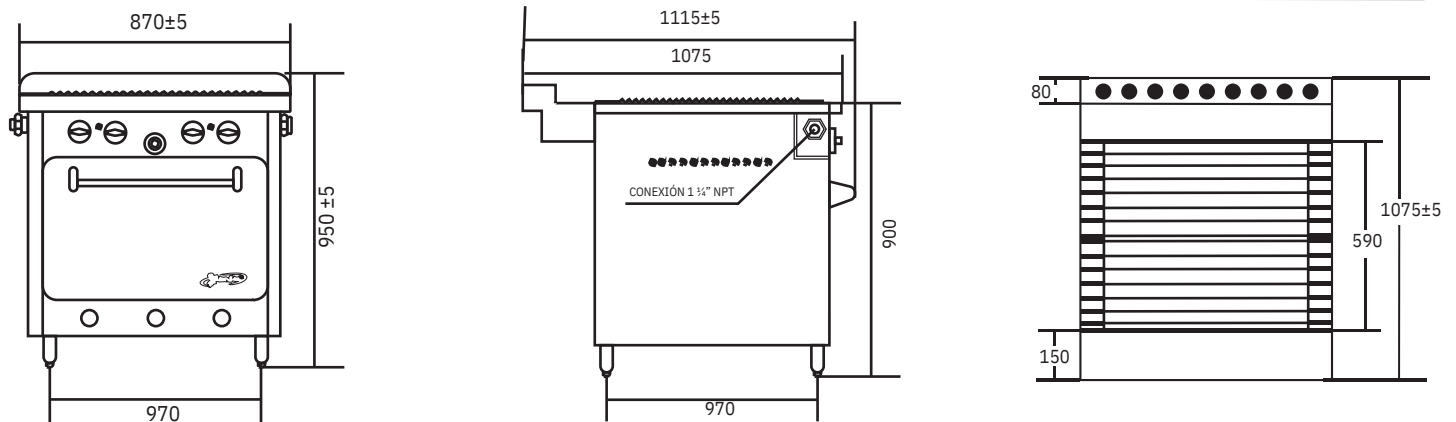

Con guración Técnica

Dimensiones (mm)

MODELO	ANCHO	PROFUNDIDAD	ALTURA TOTAL	ALTURA DE TRABAJO	No. DE QUEMADORES	TOTAL BTUS/HR	PESO APROX.
ZH-701-4	870±5	1110±5	950±5	900	5	139,000	204 kg