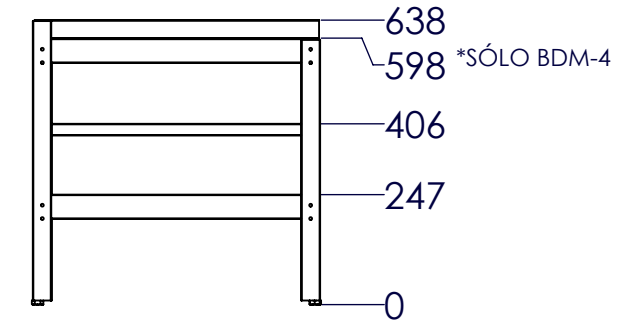

BDM-SILVER

BASES DE MODULARES ALUMINIZADAS

DRAGO

- Diseño de fácil armado
- Fabricadas en Lámina Aluminizada
- Tornillos Niveladores
- Modelo: BDM para 1', 2'.3' y 4'.

DIMENSIONES GENERALES

VISTA FRONTAL

BDM-1 BDM-2 BDM-3

VISTA LATERAL

BDM-4

VISTA SUPERIOR

BDM-1 BDM-2 BDM-3 BDM-4