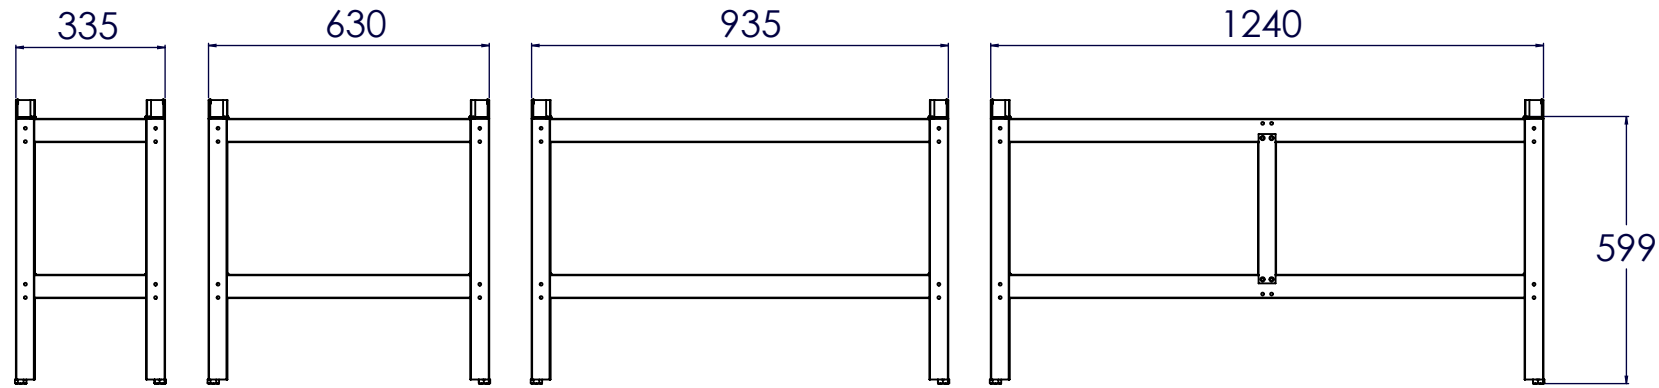

BDM-SILVER

BASES DE MODULARES ALUMINIZADAS

DRAGO

- Diseño de fácil armado
- Fabricadas en Lámina Aluminizada
- Tornillos Niveladores
- Modelo: BDM para 1', 2'.3' y 4'.

DIMENSIONES GENERALES

VISTA FRONTAL

BDM-1 BDM-2 BDM-3

VISTA LATERAL

BDM-4

VISTA SUPERIOR

BDM-1 BDM-2 BDM-3 BDM-4