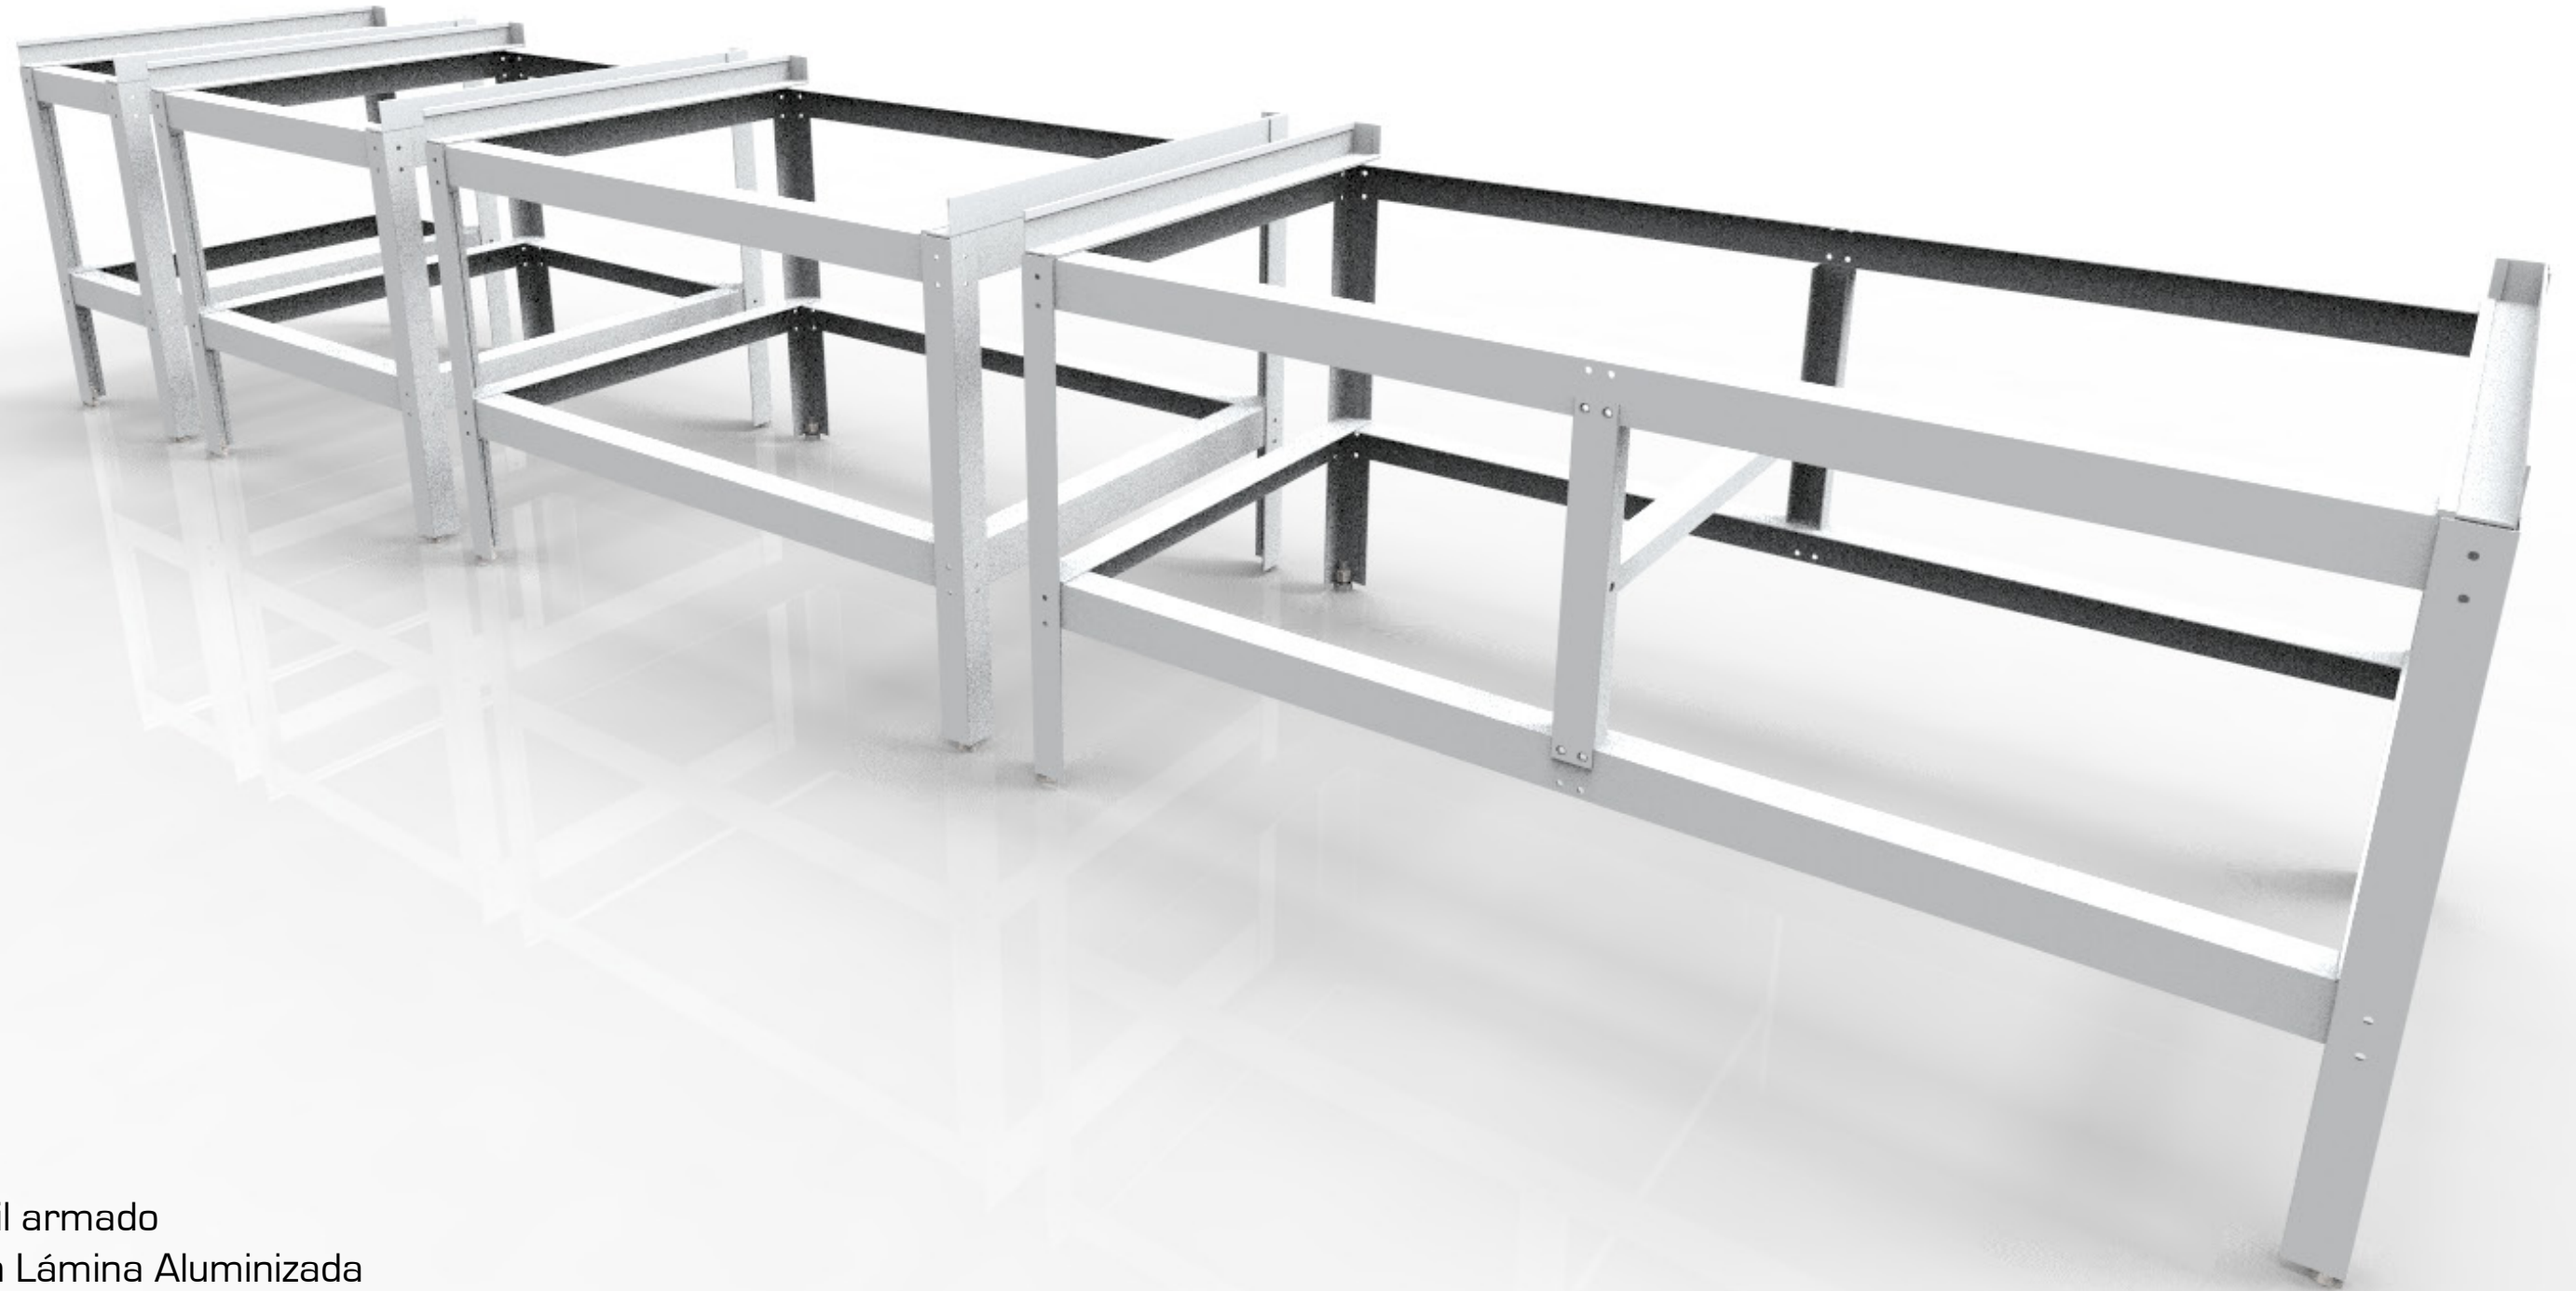

BDM-SILVER

BASES DE MODULARES ALUMINIZADAS

DRAGO

- Diseño de fácil armado
- Fabricadas en Lámina Aluminizada
- Tornillos Niveladores
- Modelo: BDM para 1', 2'.3' y 4'.

DIMENSIONES GENERALES

VISTA FRONTAL

BDM-1 BDM-2 BDM-3

VISTA LATERAL

BDM-4

VISTA SUPERIOR

BDM-1 BDM-2 BDM-3 BDM-4