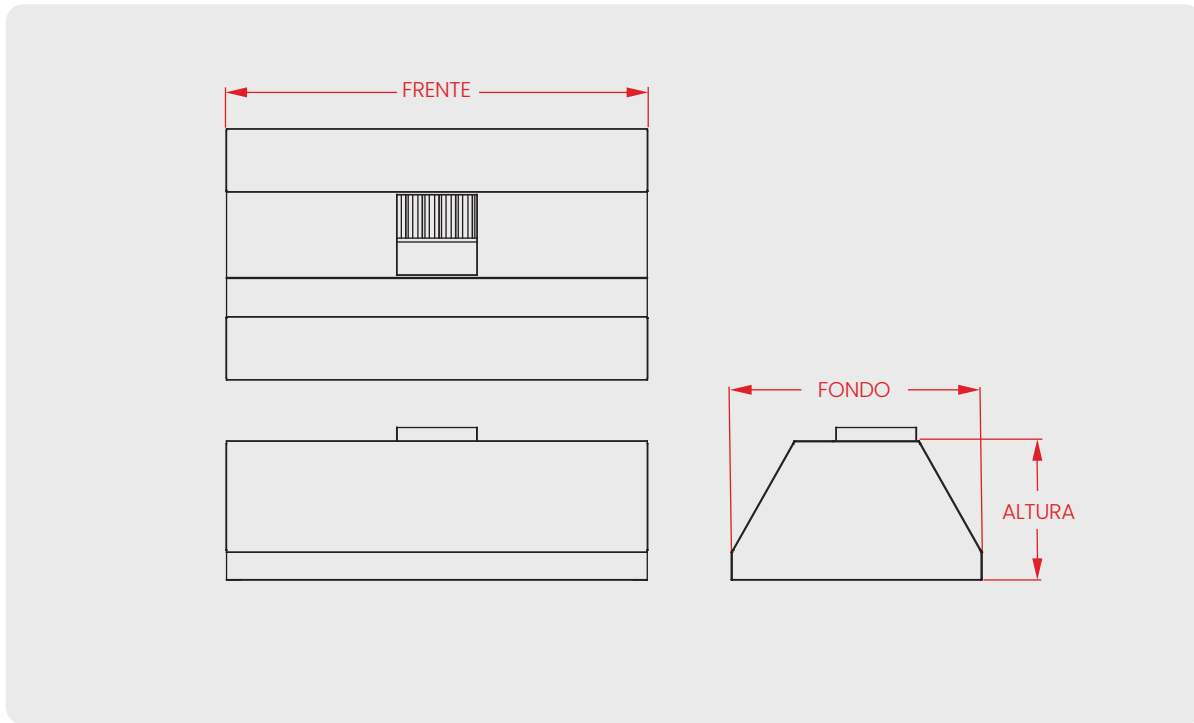

Campana Piramidal Central

CPI-100i CPI-150i CPI-200i CPI-250i CPI-300i

- Fabricadas en Acero Inoxidable T-430 C.20.
- Cuello de extracción de 28.5 cm x 28.5 cm de Acero Inoxidable.
- Canal perimetral de 5 cm.
- Diferentes largos que se adaptan a tu espacio.
- Espacio para filtros tipo marimba **MIGSA BFF-50** (NO INCLUIDOS).
- Compatible con Lámpara Capelo mod. **VC150I-M12** (NO INCLUIDA)
- Opcional: (NO INCLUIDO)
Codo galvanizado 90° **CO90g**.

DIMENSIONES

TABLA DE DIMENSIONES

Código Modelo	Medidas (cm)			Accesorios (No Incluidos)	Peso del Equipo
	FRENTE	FONDO	ALTURA		
CPI-100i	101	90	50	FILTRO MIGSA BFF-50 2	24 kg
CPI-150i	151.5	90	50	3	28 kg
CPI-200i	202	90	50	4	39 kg
CPI-250i	252.5	90	50	5	50 kg
CPI-300i	300	90	50	5	57 kg