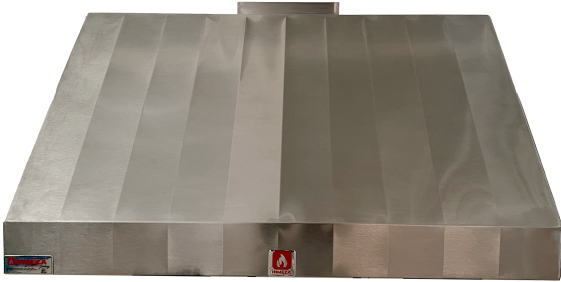

MODELOS

CPI-100i