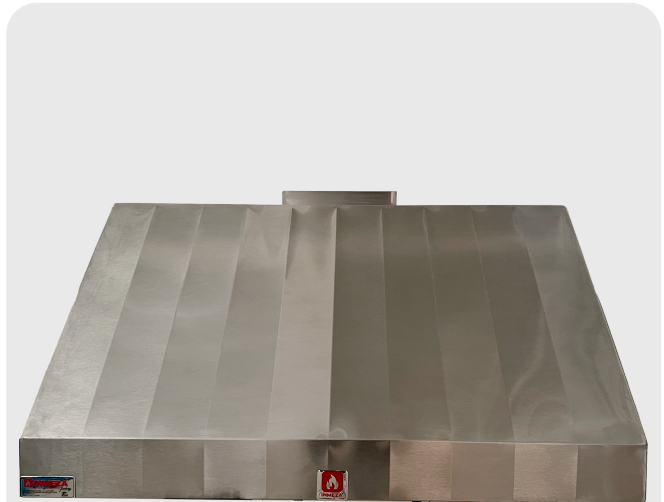

Campana Piramidal Central

CPI-100i CPI-150i CPI-200i CPI-250i CPI-300i

- Fabricadas en Acero Inoxidable T-430 C.20.
- Cuello de extracción de 28.5 cm x 28.5 cm de Acero Inoxidable.
- Canal perimetral de 5 cm.
- Diferentes largos que se adaptan a tu espacio.
- Espacio para filtros tipo marimba **MIGSA BFF-50** (NO INCLUIDOS).
- Compatible con Lámpara Capelo mod. **VC150I-M12** (NO INCLUIDA)
- Opcional: (NO INCLUIDO)
Codo galvanizado 90° **CO90g**.