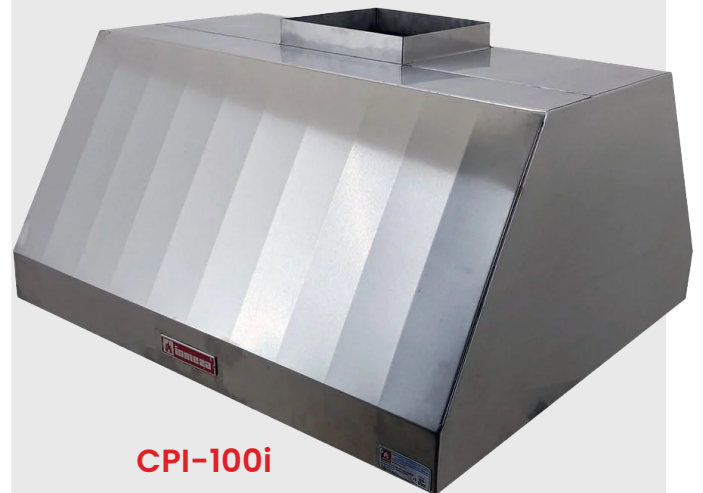

Campana Piramidal Central

CPI-100i CPI-150i CPI-200i CPI-250i CPI-300i

- Fabricadas en Acero Inoxidable T-430 C.20.
- Cuello de extracción de 28.5 cm x 28.5 cm de Acero Inoxidable.
- Canal perimetral de 5 cm.
- Diferentes largos que se adaptan a tu espacio.
- Espacio para filtros tipo marimba **MIGSA BFF-50** (NO INCLUIDOS).
- Compatible con Lámpara Capelo mod. **VC150I-M12** (NO INCLUIDA)
- Opcional: (NO INCLUIDO)
  Codo galvanizado 90° **CO90g**.

CPI-100i